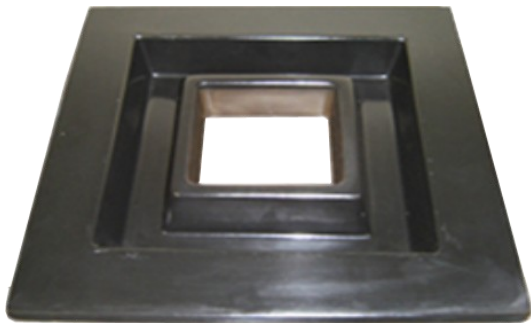

Modern Square

			OD	H	SQUARE COMBO LID	SQUARE TRASH LID	SQUARE ASH LID	SQUARE RECYCLE LID
Ash								
Receptacle	MSR12		12"	24"	NA	NA	FBSAL9	NA
Receptacle	MSR26		26"	30"	FBSCL17	FBSTL17	NA	FBSRL17

* Includes Heavy Duty Liner & Lid *

Available Receptacle Lids

Square Trash Lid

Round Trash Lid

Square Combo Lid

Round Combo Lid

Square Recycle Lid

Round Recycle Lid